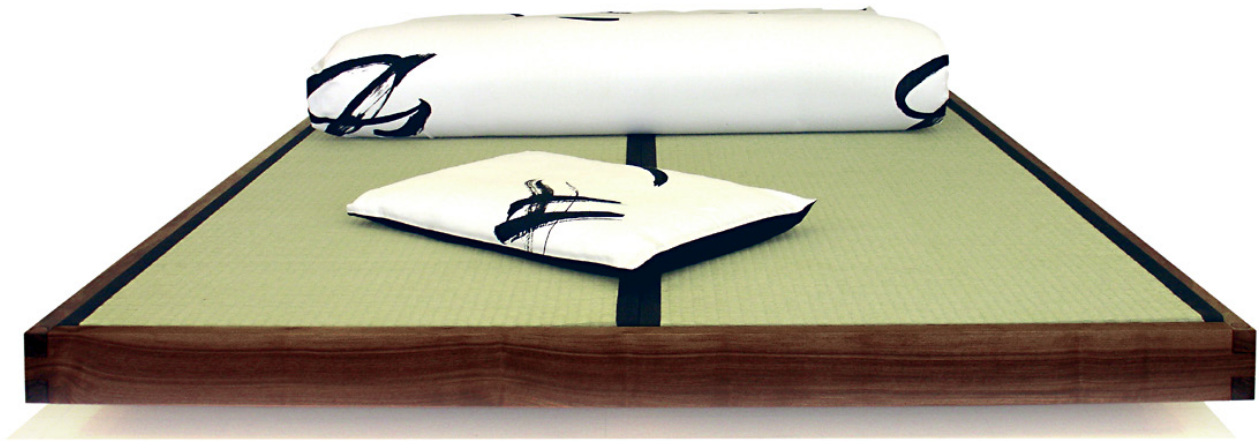

TAMIKO

Das klassische Futonbett mit traditioneller, metallfreier Fingerzinken-Eckverbindung. Wahlweise schwebend mit nach innen versetzten Füßen oder in der Aussenposition gesteckten Füßen.

- Holzarten:** Buche, Kernbuche/-esche, Ahorn, Lärche, Arve, (Ast-)Eiche, Kirsche und Schwarznuss
Oberfläche: Oberflächenbehandlung biologisch (geölt)
Höhe: 15.5 cm, Var. II 23 cm
Aussenmasse: Innenmasse (siehe unten «Masse / Preise») plus 6,0 cm Breite und Länge
Absenkung: Standard 7 cm
 Var II max. 14.5 cm
Nachttisch: B:51.5, T:36.5 H:15.5 cm

Nachttisch mit Tatami

Masse/Preise CHF	90	100	120	140	160	180	200
Buche, Kernbuche/-esche	1'760.-	1'760.-	1'780.-	1'825.-	1'880.-	1'935.-	2'015.-
Ahorn, Lärche	1'915.-	1'915.-	1'945.-	2'000.-	2'035.-	2'055.-	2'125.-
Kirsche (europ.), Arve	2'000.-	2'000.-	2'055.-	2'100.-	2'145.-	2'180.-	2'275.-
(Ast-)Eiche	2'120.-	2'120.-	2'175.-	2'220.-	2'265.-	2'300.-	2'395.-
Schwarznuss (amerik.)	2'440.-	2'440.-	2'495.-	2'540.-	2'585.-	2'620.-	2'715.-
Holzart	Buche, Esche		Ahorn, Lärche		Kirsche, Eiche, Arve		Nuss
Nachttisch mit Tatami	760.-		815.-		845.-		880.-
Var. II							
Masse/Preise CHF	90	100	120	140	160	180	200
Buche, Kernbuche/-esche	2'035.-	2'035.-	2'080.-	2'125.-	2'190.-	2'290.-	2'355.-
Ahorn, Lärche	2'070.-	2'070.-	2'125.-	2'190.-	2'255.-	2'355.-	2'410.-
Kirsche (europ.), Arve	2'220.-	2'220.-	2'290.-	2'320.-	2'385.-	2'485.-	2'540.-
(Ast-)Eiche	2'340.-	2'340.-	2'410.-	2'440.-	2'505.-	2'605.-	2'660.-
Schwarznuss (amerik.)	2'660.-	2'660.-	2'730.-	2'760.-	2'825.-	2'925.-	2'980.-
Aufpreis Sonderlänge:	210 cm + 10%, 220 cm + 12 %						