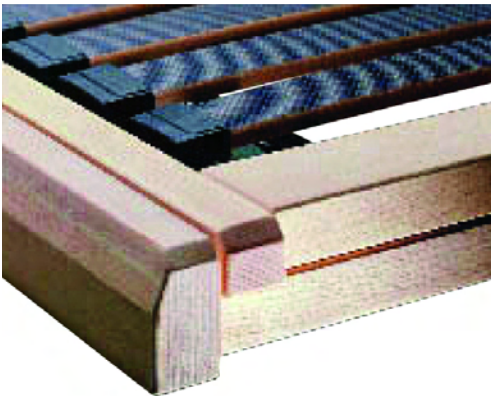

Lattenrost Selecta FR 5

- Einlegerahmen mit sehr flacher Konstruktion
- Gesamthöhe ca. 5 cm
- Sehr stabile, verdübelte und verleimte Rahmenbauweise
- Aussenholme aus hochwertigem Buche-Schichtholz mit geschliffener und geölter Oberfläche
- Einbauteile aus massiver Buche
- Weichere Schulterzone
- Mittelzone mit Doppelleisten, in der Festigkeit regulierbar

Ausführungen/Preise in CHF

		Breite	80/90/100	95	120	140
	N					
	Nicht verstellbar	190/200	299	379	459	499
		210	329	409	505	549
	KF					
	Kopf- und Fusshochstellung	190/200	449	529	579	689
		210	494	574	637	758
	KFO					
	Kopf- Rücken- und Fuss- teil verstellbar	190/200	559	639	699	-
		210	615	695	769	-
	2-Matic					
	Rücken- und Fussteil motorisch verstellbar	190/200	1449	1529	1899	2099
	Kopfteil manuell verstellbar	220	1549	1629	1999	2199