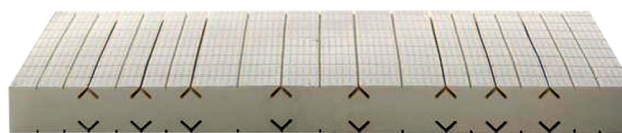

LATEXMATRATZE BASIC Z7

Die Naturlatexmatratze Z7 aus der Basic Linie ist eher weich mit einer körperbetonten Anpassung und Stützkraft aufgrund der Schnitte in Schulter- und Hüftbereich. Speziell für druckempfindliche, leichte Schläfer geeignet.

Basic Z7 MALE passt sich ideal dem Beckenbereich des Mannes an.

Basic Z7 FEMALE weist im Bereich des Beckens zusätzliche Einschnitte auf.

Matratzenhöhe: ca. 16 cm
Kern: 14 cm, 100% Naturlatex, Innenbezug aus reiner Baumwolle
Härtegrad: standard medium, wahlweise fest
Hüllen:
Variante-3A: Stickgewebe 100% Baumwolle (kbA), naturfarben, mit 500g/m² kbT-Schurwolle unterstept. Zur Trockenreinigung geeignet.

Waschbare Aussenhüllen (WB):
Var. WB2: Strickgewebe 100% Baumwolle (kbA), GOTS-zertifiziert, naturfarben, ca. 370g/m² waschbar bis 60 Grad
WB-Drell: Drellgewebe 100% Baumwolle (kbA), naturfarben, waschbar bis 30 Grad (Klimazoneninnenbezug siehe unten)

Klimazoneninnenbezug wählbar: **SW:** 500g/m² kbt-Schurwolle, **BW:** 500g/m² Baumwollvlies, **TC:** 500g/m² Tencel-Vlies, **HF:** 100% Hanf 500g/m²

Preise in CHF

Breite	80/90 cm	100 cm	120 cm	140 cm	160 cm*	180 cm*	200 cm*
Var. 3A	1'187	1'300	1'583	1'810	2'036	2'263	2'432
WB_Hüllen:	1'357	1'470	1'753	2'036	2'263	2'489	2'659
Aufpreis fest	113	125	147	170	192	215	238
Aufpreis Partnerversion = 2 Kerne*				102	102	102	102