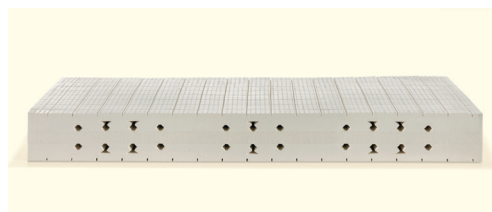

LATEXMATRATZE REGULUS

REGULUS ist eine äusserst komfortable Matratze. Durch die Einschnitte in Schulter und Hüftbereich passt sich die Matratze noch genauer ihren Bedürfnissen an. Die hohe Punktelastizität sorgt für eine äusserst angenehme Körperstützung.

Regulus male passt sich ideal dem Beckenbereich des Mannes an.

Regulus female weist im Bereich des Beckens zusätzliche Einschnitte auf.

- Matratzenhöhe:** ca. 23 cm
Kern: 20 cm 100% Naturlatex, Trikothülle aus reiner Baumwolle
Härtegrad: Standard medium, wahlweise soft oder fest
Hüllen: alle Hüllen sind zur Trockenreinigung geeignet, WB-Aussenhüllen bis 60° waschbar
 *WÄHLBAR MIT LEDERAPPLIKATIONEN, BITTE BEI BESTELLUNG ANGEBEN
Variante-6A: Strickgewebe (76% kbA-Baumwolle, 21% Tencel, 3% Kapokfaser), weiss, mit 750 g/m² kbT-Schurwolle unterstept.
Variante-1A: Naturglanz, aus 60% Viskose, 40% Tencel mit 750 g/m² kbT-Schurwolle unterstept, weiss
Hanf Drell HA: Drell (100% Hanf), ecru, mit 500 g/m² Hanf unterstept.
Waschbare **Var. WB1:** Strickgewebe 100% Baumwolle (kbA), GOTS-zertifiziert, weiss, ca. 370 g/m²
Aussenbezüge: **Hanf Strick WB:** 52% Hanf, 28% Baumwolle (kbA), 20% Lyocell (Tencel), weiss ca. 500 g/m²
Hanf Drell WB: 100% Hanf 220 g/m², ecru
Klimazoneninnenbezug: **SW:** 500 g/m² kbt-Schurwolle, **BW:** 500 g/m² Baumwollvlies,
TC: 500 g/m² Tencel-Vlies oder **HF:** 500 g/m² Hanf

Preise in CHF

Breite in cm	80/90	100	120	140*	160*	180*	200*
Var.6A	2'083.-	2'185.-	2'642.-	3'049.-	3'404.-	3'811.-	4'065.-
alle anderen Hüllen	2'185.-	2'286.-	2'795.-	3'201.-	3'557.-	4'014.-	4'269.-
Aufpreis fest	234.-	254.-	295.-	335.-	376.-	417.-	457.-
Aufpreis Partnerversion = 2 Kerne				91.-	91.-	91.-	91.-