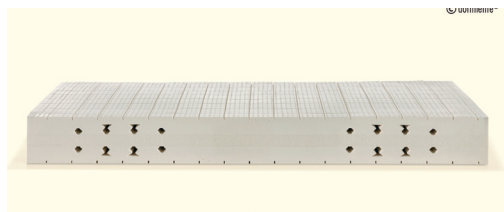

LATEXMATRATZE REGULUS

REGULUS ist eine äusserst komfortable Matratze. Durch die Einschnitte in Schulter und Hüftbereich passt sich die Matratze noch genauer ihren Bedürfnissen an. Die hohe Punktelastizität sorgt für eine äusserst angenehme Körperstützung.

Regulus male passt sich ideal dem Beckenbereich des Mannes an.

Regulus female weist im Bereich des Beckens zusätzliche Einschnitte auf.

- Matratzenhöhe:** ca. 23 cm
Kern: 20 cm 100% Naturlatex, Trikothülle aus reiner Baumwolle
Härtegrad: Standard medium, wahlweise soft oder fest
Hüllen: alle Hüllen sind zur Trockenreinigung geeignet, WB-Aussenhüllen bis 60° waschbar
 *WÄHLBAR MIT LEDERAPPLIKATIONEN, BITTE BEI BESTELLUNG ANGEBEN
Variante-6A: Strickgewebe (76% kbA-Baumwolle, 21% Tencel, 3% Kapokfaser), weiss, mit 750 g/m² kbT-Schurwolle unterstept.
Variante-1A: Naturglanz, aus 60% Viskose, 40% Tencel mit 750 g/m² kbT-Schurwolle unterstept, weiss
Hanf Drell HA: Drell (100% Hanf), ecru, mit 500 g/m² Hanf unterstept.
Waschbare **Var. WB1:** Strickgewebe 100% Baumwolle (kbA), GOTS-zertifiziert, weiss, ca. 370 g/m²
Aussenbezüge: **Hanf Strick WB:** 52% Hanf, 28% Baumwolle (kbA), 20% Lyocell (Tencel), weiss ca. 500 g/m²
Hanf Drell WB: 100% Hanf 220 g/m², ecru
Klimazoneninnenbezug: **SW:** 500 g/m² kbt-Schurwolle, **BW:** 500 g/m² Baumwollvlies,
TC: 500 g/m² Tencel-Vlies oder **HF:** 500 g/m² Hanf

Preise in CHF

Breite in cm	80/90	100	120	140*	160*	180*	200*
Var.6A	2'083.-	2'185.-	2'642.-	3'049.-	3'404.-	3'811.-	4'065.-
alle anderen Hüllen	2'185.-	2'286.-	2'795.-	3'201.-	3'557.-	4'014.-	4'269.-
Aufpreis fest	234.-	254.-	295.-	335.-	376.-	417.-	457.-
Aufpreis Partnerversion = 2 Kerne				91.-	91.-	91.-	91.-