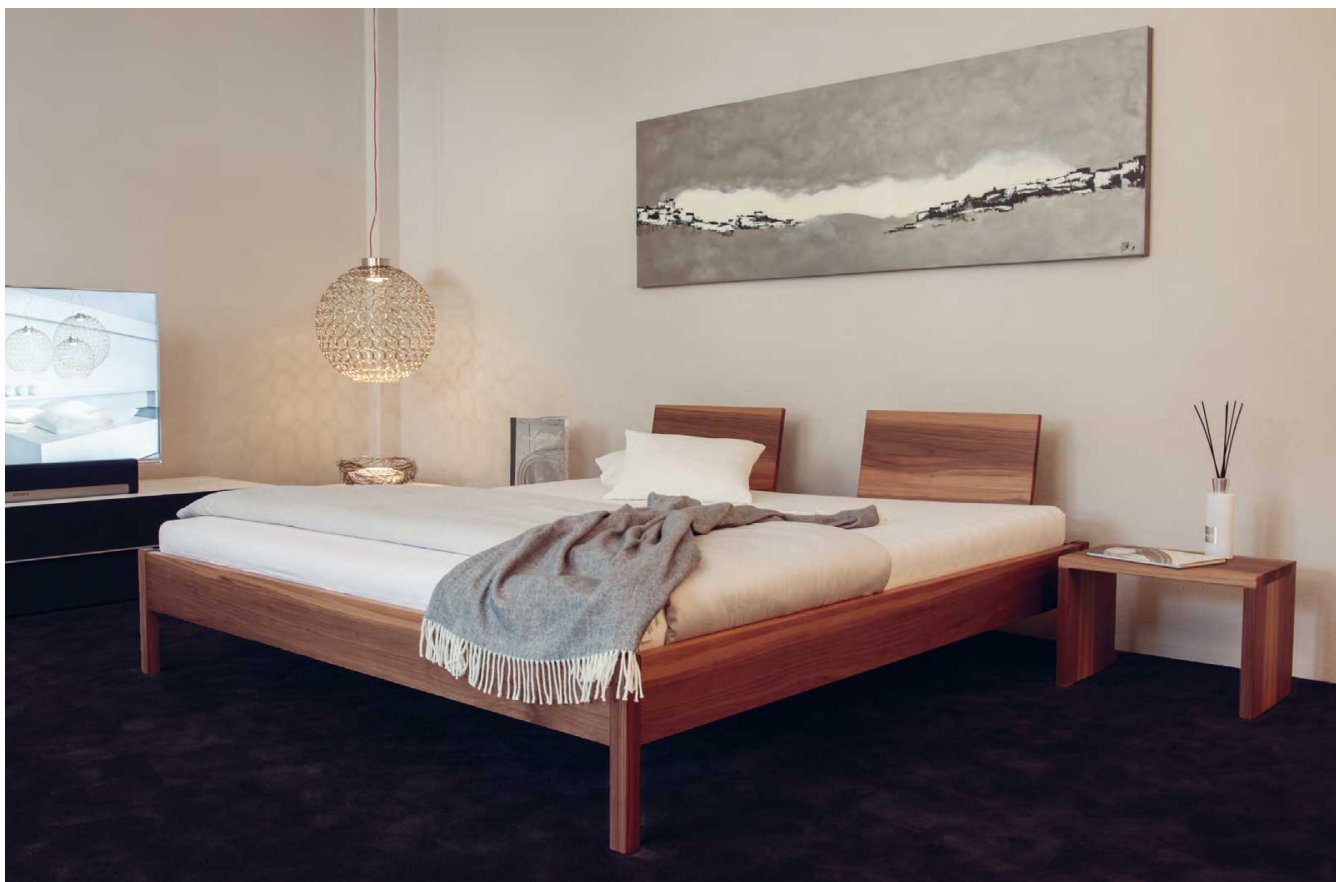

TRULLO

- Holzarten: Buche, Kernbuche/-esche, Ahorn, Lärche, (Ast-)Eiche, Kirschbaum, Arve, Nussbaum
(andere Holzarten auf Anfrage)
- Farben: Natur, Oberflächenbehandlung: geölt/gewachst
- Höhe: Bettrahmen ab 38 cm, Seitenteile 18 cm, mit Rückenlehne + 40 cm, Sonderhöhen möglich
- Aussenmasse: Innenmasse (siehe unten «Masse & Preise») plus 9 cm Breite und 8,5 cm Länge
- Absenkung: Standard: 15 cm
- Accessoires: Nachttische: B50/H38/T35, Rückenlehnen schräg

Preise CHF

Holzart/Breite	90	100	120	140	160	180	200
Buche, Kernbuche/-esche	1650.-	1650.-	1860.-	1860.-	1860.-	1960.-	1960.-
Ahorn, Lärche	1710.-	1710.-	1920.-	1920.-	1920.-	2030.-	2030.-
Kirsche, Arve	1840.-	1840.-	2050.-	2050.-	2050.-	2150.-	2150.-
Eiche, Asteiche	2005.-	2005.-	2215.-	2215.-	2215.-	2320.-	2320.-
Schwarznuss	2150.-	2150.-	2360.-	2360.-	2360.-	2470.-	2470.-
Sondergrösse 220 cm	Buche, Esche 260.-Ahorn, Lärche 270.-Kirsche, Arve 290.-Eiche 300.-Schwarznuss 330.-						
Metallfreie Eckverbindung	Aufpreis 250.-						
Rückenlehne gerade, schräg geneigt, H: 40 cm							
Holzart/Breite	60	80-100	120-160	180-200	Nachttisch		Nachttisch
					U-Form (Tablar +80.-)	mit SL	
Buche, Kernbuche/-esche	465.-	705.-	745.-	810.-	470.-	650.-	
Ahorn, Lärche	485.-	735.-	780.-	850.-	505.-	685.-	
Kirsche, Arve	505.-	770.-	850.-	925.-	535.-	715.-	
Eiche, Asteiche	555.-	810.-	905.-	980.-	555.-	735.-	
Nuss	590.-	840.-	970.-	1070.-	600.-	780.-	