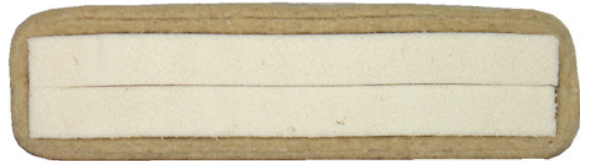

INDIGO FUTONMATRATZEN

Sofa-Matratze (Soma) :

2 Lagen Schafschurwolle à 450 g/m²
8 cm Naturlatex
2 Lagen Schafschurwolle à 450 g/m²
Gesamthöhe: 11 cm

Variante Soma Plus:

Je eine Zusatzlage Rosshaar
und/oder Gummikokos 1.5 cm
Gesamthöhe: 14 cm

Variante Natura Plus:

Je eine Zusatzlage Rosshaar
und/oder Gummikokos 1.5 cm
Gesamthöhe: 16 cm

Indigo Naturmatratzen werden aus schadstoffkontrollierten Naturmaterialien von Hand für Sie hergestellt. Die Liegeeigenschaften variieren je nach Dicke des Naturlatexkerns von mittelfest bis komfortabel. Die Ummantelung aus Schafschurwolle sorgt für ein ausgeglichenes Schlafklima und wirkt selbstreinigend. Zusatzlagen aus Rosshaar und/oder gummierten Kokosfasern erhöhen die Stützkraft der Naturmatratzen. Zudem sorgen sie für einen verbesserten Luftaustausch.