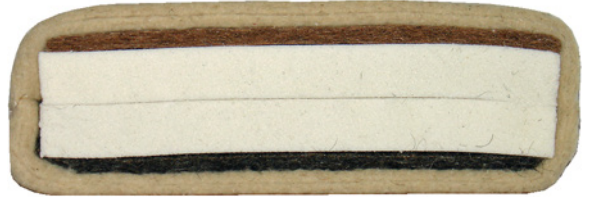

INDIGO FUTONMATRATZEN

Sofa-Matratze (Soma) :

2 Lagen Schafschurwolle à 450 g/m²
8 cm Naturlatex
2 Lagen Schafschurwolle à 450 g/m²
Gesamthöhe: 11 cm

Variante Soma Plus:

Je eine Zusatzlage Rosshaar
und/oder Gummikokos 1.5 cm
Gesamthöhe: 14 cm

Variante Natura Plus:

Je eine Zusatzlage Rosshaar
und/oder Gummikokos 1.5 cm
Gesamthöhe: 16 cm

Indigo Naturmatratzen werden aus schadstoffkontrollierten Naturmaterialien von Hand für Sie hergestellt. Die Liegeeigenschaften variieren je nach Dicke des Naturlatexkerns von mittelfest bis komfortabel. Die Ummantelung aus Schafschurwolle sorgt für ein ausgeglichenes Schlafklima und wirkt selbstreinigend. Zusatzlagen aus Rosshaar und/oder gummierten Kokosfasern erhöhen die Stützkraft der Naturmatratzen. Zudem sorgen sie für einen verbesserten Luftaustausch.