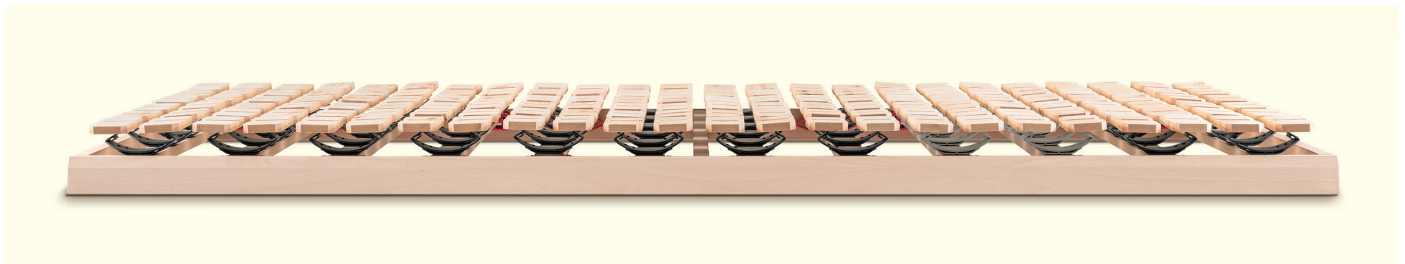

# LATTENROST ERGO NATURA ARVE

- massiver, unbehandelter Buchenholzrahmen, Höhe ca. 10,5 cm (höchster Punkt, mit Motor ca. 14 cm)
- besonders gute Körperanpassung durch frei bewegliche Arvenholzteller
- je zwei 13 mm starke Arvenholzteller auf je 72 Federelementen, 144 Teller insgesamt
- beruhigender Einfluss des Arvenholzes
- inklusive 6 Feststellklammern, um Federelemente fester einzustellen

Die freibeweglichen, kleinen Arvenholztellerchen passen sich selbst komplizierten Formen sehr gut an, und sorgen so für eine besonders gute Stützung der Wirbelsäule.

Variante  
Ergo Natura M  
Rücken - und Fussteil  
elektrisch verstellbar

## Preise in CHF

Breite	70/80 cm	90/100 cm	120 cm	140 cm	160 cm (2)	180 cm (2)	200 cm (2)
Ergo Natura 190/200 cm lang	1008.-	1008.-	1347.-	1473.-	2016.-	2016.-	2016.-
Ergo Natura 210 cm lang	1115.-	1115.-	1454.-	1600.-	2230.-	2230.-	2230.-
Ergo Natura 220 cm lang	1202.-	1202.-	1580.-	1745.-	2404.-	2404.-	2404.-
Ergo Natura mit Motorrahmen (M)							
Ergo Natura M 190/200 cm lang	2026.-	2026.-	2764.-	3200.-	4052.-	4052.-	4052.-
Ergo Natura M 210 cm lang	2123.-	2123.-	2958.-	3394.-	4246.-	4246.-	4246.-
Ergo Natura M 220 cm lang	2220.-	2220.-	3055.-	3491.-	4440.-	4440.-	4440.-