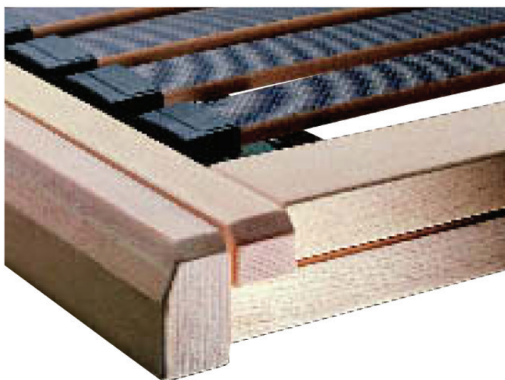

# Lattenrost Selecta FR 5

- Einlegerahmen mit sehr flacher Konstruktion
- Gesamthöhe ca. 5 cm
- Sehr stabile, verdübelte und verleimte Rahmenbauweise
- Aussenholme aus hochwertigem Buche-Schichtholz mit geschliffener und geölter Oberfläche
- Einbauteile aus massiver Buche
- Weichere Schulterzone
- Mittelzone mit Doppelleisten, in der Festigkeit regulierbar

## Ausführungen/Preise in CHF

		Breite	80/90/100	95	120	140
	N	Länge				
	Nicht verstellbar	190/200	299	379	459	499
		210	329	409	505	549
		220	359	439	551	599
	KF					
	Kopf- und Fusshochstellung	190/200	449	529	579	689
		210	494	574	637	758
		220	539	619	695	827
	KFO					
	Kopf- Rücken- und Fuss- teil verstellbar	190/200	559	639	699	-
		210	615	695	769	-
		220	671	751	839	-
	2-Matic					
	Rücken- und Fussteil motorisch verstellbar Kopfteil manuell verstellbar	190/200	1109	1189	1439	1619
		210	1159	1239	1489	1669
		220	1209	1289	1539	1719